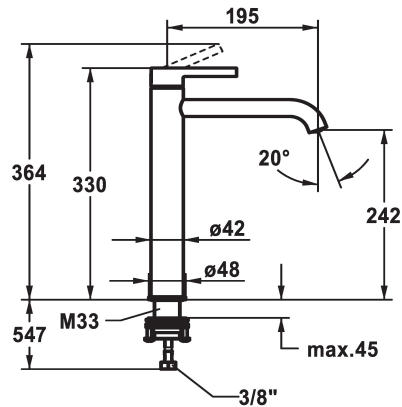

KWC BEVO

Mitigeur à levier - Lavabo

Modell-Linie: BEVO | 12.421.093.176FL
Robinetteries | Robinets à monocommande

KWC-No.

124616
chromeline, A 195, raccords flexibles, sans vidage

125021
matt black, A 195, raccords flexibles, sans vidage

125048
brushed steel, A 195, raccords flexibles, sans vidage

Code couleur

chromeline

matt black

brushed steel

- * Mitigeur à levier
- * Pour lavabo à poser
- * EcoProtect - économiseur d'eau
- * Bec fixe
- Neoperl® Caché® CS, Coin Slot
- * OptimalSpace - un espace de lavage ou de travail généreux
- * KWC cartouche M 35 OP

- avec technique à disques céramique
- réglage de débit et de température continu
- limitation de température
- * Raccords flexibles 3/8"
- * QuickInstallation - Fixation à l'aide de raccords filetés avec vis de blocage
- Perçage utile ø35 mm

Données techniques

Débit
vidage
Raccord
goulot
Commande
Code couleur
Type d'installation
Type de robinet
Dimension de la hauteur
Groupe de bruit pour la robinetterie
Projection A
Label énergétique
Dimension de la sortie d'eau
Matière