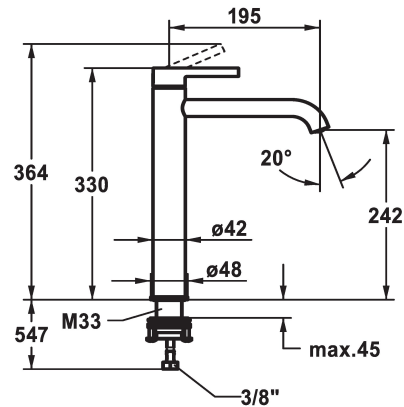

KWC BEVO

Miscelatore a leva - Lavabo

Modell-Linie: BEVO | 12.421.093.176FL

Rubinetterie per bagni | Rubinetterie monocomando

KWC-No.

124616
chromeline, A 195, tubi flessibili di collegamento, senza piletta

125021
matt black, A 195, tubi flessibili di collegamento, senza piletta

125048
brushed steel, A 195, tubi flessibili di collegamento, senza piletta

Codice colore

chromeline

matt black

brushed steel

- * Miscelatore a leva
- * Per lavabo sopraiano
- * EcoProtect - risparmio idrico
- * Bocca fissa
- Neoperl® Caché® CS, Coin Slot
- * OptimalSpace - ampia zona di lavoro e di lavaggio
- * KWC cartuccia M 35 OP

- con tecnica a dischi in ceramica
- regolazione continua della portata e della temperatura
- limitazione della temperatura
- * Tubi flessibili di collegamento da 3/8"
- * QuickInstallation - Fissaggio tramite raccordo filettato con viti di arresto
- * Foratura ø35 mm

Dati tecnici

Portata	5 l/min (3 bar)
piletta	senza piletta
Raccordo	tubi di collegamento flessibili
bocca	Fissato
Operazione	topbedient
Codice colore	matt black
Tipo di installazione	per lavabo sopraiano
Tipo di rubinetto	01
Dimensioni in altezza	330
Classe di rumorosità	yes
Proiezione A	A195
Etichetta energetica	A
Dimensioni uscita acqua	242
Materiale	MESSING
teamNumber	725427.629
sanitasTroeschNumber	6111 858.535