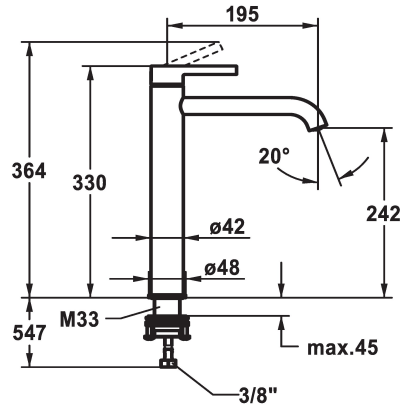

KWC BEVO Lever mixer - Basin

Modell-Linie: BEVO | 12.421.093.176FL
Kranen | Eengreepkranen

KWC-No.

124616
chromeline, A 195, flexible connection hoses, without pop-up valve

125021
matt black, A 195, flexible connection hoses, without pop-up valve

125048
brushed steel, A 195, flexible connection hoses, without pop-up valve

Kleurcode

chromeline

matt black

brushed steel

- * Eengreepsmengkraan
- * Voor opzetbak
- * EcoProtect - waterbesparende inrichting
- * Vaste uitloop
- Neoperl® Caché® CS, Coin Slot
- * OptimalSpace - Royale was- en werkomgeving
- * KWC patroon M 35 OP

- met keramische-schijventechniek
- debiet en temperatuur traploos instelbaar
- temperatuurbegrenzing
- * Flexibele aansluitlangen ¾"
- * QuickInstallation - Bevestiging met draadfitting met borgschroeven
- * Tafelboring ø35 mm

A

Afmetingen wateruitlaat

242

Materiaal

MESSING

Reserve onderdelen

KWC BEVO Lever mixer - Basin

Modell-Linie: BEVO | 12.421.093.176FL
Kranen | Eengreepkranen