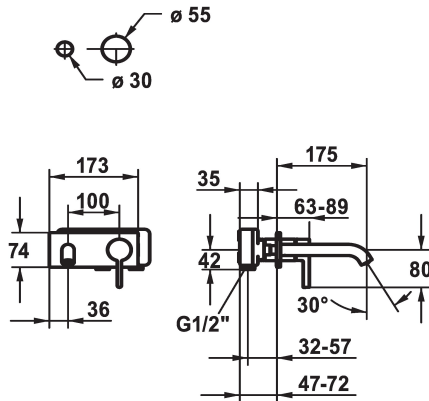

KWC BEVO Fertigmontageset - Hebelmischer - Waschtisch

Modell-Linie: BEVO | 11.422.033.176
Armaturen | Manuelle Armaturen

KWC-Nr.

124619
chromeline, A 175, Fertigmontageset

124620
chromeline, A 225, Fertigmontageset

brushed steel

brushed steel

Ausladung A

A 175

A 225

A 175

A 225

- * Fertigmontageset Hebelmischer
- * EcoProtect - Wasserspareinrichtung
- * Auslauf fest
- Neoperl® Caché® CS, Coin Slot
- * OptimalSpace - grosszügiger Wasch- / Arbeitsbereich
- * KWC Steuerpatrone M 35 H

- mit Keramikscheibentechnik
- Auslaufmenge und Temperatur stufenlos einstellbar
- * Separat bestellen:
- Unterputz-Einheit ½" 39.001.401.931
- * Separat bestellen (optional oder falls erforderlich):
- Verlängerungsset 20 mm Z.536.333

Technische Daten

Auslaufmenge	5 l/min (3 bar)
Auslauf	fest
Durchmesser	173 x 74
Bedienung	frontbedient
Farbcode	matt black
Installationsart	Wandmontage
Armaturtyp	Armatur
Armaturengeräuschgruppe	yes
Unterputz	FM-Set
Ausladung A	A 175
Energie Etikette	A
Material	Messing