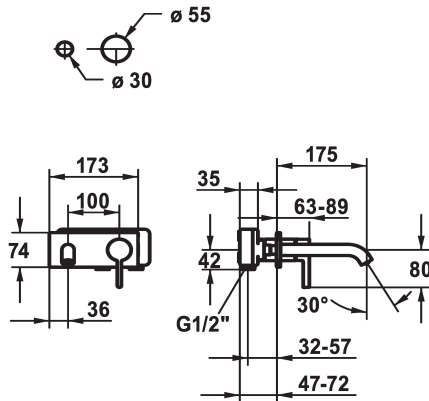

KWC BEVO

Set di montaggio finale - Miscelatore a leva - Lavabo

Modell-Linie: BEVO | 11.422.033.176

Rubinerterie per bagni | Rubinerterie monocomando

KWC-No.

124619
chromeline, A 175, Set di montaggio finale

A175

A225

- * Set di montaggio Miscelatore a leva
- * EcoProtect - risparmio idrico
- * Bocca fissa
- Neoperl® Caché® CS, Coin Slot
- * OptimalSpace - ampia zona di lavoro e di lavaggio
- * KWC cartuccia M 35 H

- con tecnica a dischi in ceramica
- regolazione continua della portata e della temperatura
- * Ordinare separatamente:
- Unità sottomuro ½" 39.001.401.931
- * Ordinare separatamente (opzionale o se necessario):
- Set di prolunga 20 mm Z.536.333

Dati tecnici

Portata	5 l/min (3 bar)
bocca	Fissato
Diametro	173x74
Operazione	azionamento frontale
Codice colore	matt black
Tipo di installazione	Installazione a parete
Tipo di rubinetto	01
Classe di rumorosità	yes
Unità per incasso	FM-Set
Proiezione A	A175
Etichetta energetica	A
Materiale	Ottone