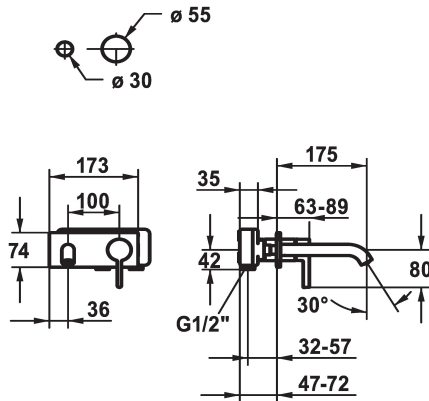

## KWC BEVO Trim kit - Lever mixer - Basin

Modell-Linie: BEVO | 11.422.033.176  
Kranen | Eengreepkranen

### KWC-No.

**124619**  
chromeline, A 175, Trim kit

**124620**  
chromeline, A 225, Trim kit

**125022**  
matt black, A 175, Trim kit

**125023**  
matt black, A 225, Trim kit

**125049**  
brushed steel, A 175, Trim kit

- met keramische-schijventechniek  
- debiet en temperatuur traploos instelbaar  
\* Apart bestellen:  
- Inbouweenheid ½" 39.001.401.931  
\* Apart bestellen (optie of indien nodig):  
- Verlengset 20 mm Z.536.333

### Technical Data

Doorstroomhoeveelheid

5 l/min (3 bar)

uitloop

fest

Diameter

173x74

Bediening