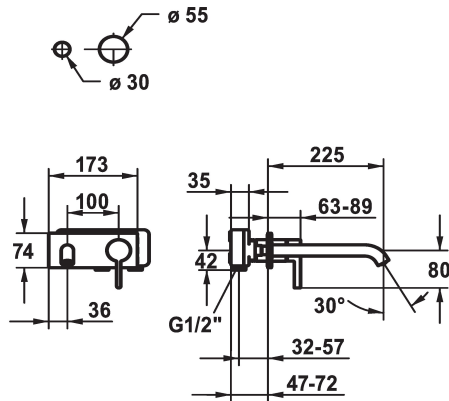

KWC BEVO

Set di montaggio finale - Miscelatore a leva - Lavabo

Modell-Linie: BEVO | 11.422.034.176

Rubinetterie per bagni | Rubinetterie monocomando

KWC-No.

124619
chromeline, A 175, Set di montaggio finale

A175

A225

- * Set di montaggio Miscelatore a leva
- * EcoProtect - risparmio idrico
- * Bocca fissa
- Neoperl® Caché® CS, Coin Slot
- * OptimalSpace - ampia zona di lavoro e di lavaggio
- * KWC cartuccia M 35 H

- con tecnica a dischi in ceramica
- regolazione continua della portata e della temperatura
- * Ordinare separatamente:
- Unità sottomuro ½" 39.001.401.931
- * Ordinare separatamente (opzionale o se necessario):
- Set di prolunga 20 mm Z.536.333

Dati tecnici

Portata	5 l/min (3 bar)
bocca	Fissato
Diametro	173x74
Operazione	azionamento frontale
Codice colore	matt black
Tipo di installazione	Installazione a parete
Tipo di rubinetto	01
Classe di rumorosità	yes
Unità per incasso	FM-Set
Proiezione A	A225
Etichetta energetica	A
Materiale	Ottone
teamNumber	725431.629
sanitasTroeschNumber	6111 862.535