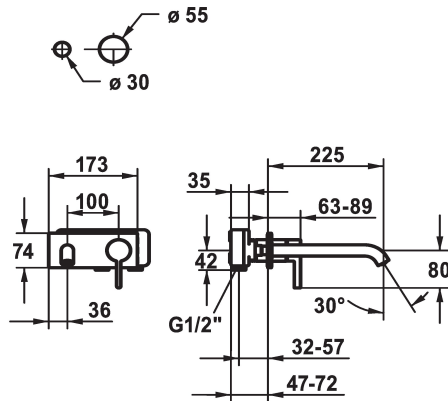

KWC BEVO Trim kit - Lever mixer - Basin

Modell-Linie: BEVO | 11.422.034.176
Kranen | Eengreepkranen

KWC-No.

124619
chromeline, A 175, Trim kit

124620
chromeline, A 225, Trim kit

125022
matt black, A 175, Trim kit

Projectie A

A175

A225

A175

A225

- * Afbouwdeel met decorset Eengreepsmengkraan
- * EcoProtect - waterbesparende inrichting
- * Vaste uitloop
- Neoperl® Caché® CS, Coin Slot
- * OptimalSpace - Royale was- en werkomgeving
- * KWC patroon M 35 H

- met keramische-schijventechniek
- debiet en temperatuur traploos instelbaar
- * Apart bestellen:
- Inbouweenheid 1/2" 39.001.401.931
- * Apart bestellen (optie of indien nodig):
- Verlengset 20 mm Z.536.333

Technical Data

Doorstroomhoeveelheid

5 l/min (3 bar)

uitloop

fest

Diameter

173x74

Bediening