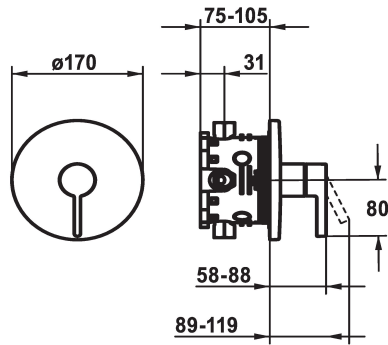

## KWC BEVO

Trim kit - Lever mixer - Shower

Modell-Linie: BEVO | 21.424.500.176

Duchas | Duchas convencionales

### KWC-No.

**124632**  
chromeline, Trim kit

**125025**  
matt black, Trim kit

**125052**  
brushed steel, Trim kit

### Código de color

chromeline

matt black

brushed steel

- \* Embellecedor con unidad funcional
- \* Salida para bañera ó ducha
- \* KWC cartucho M 35 H
- con tecnología de discos cerámicos
- caudal y temperatura regulables
- \* Volumen de entrega:

- Unidad mezcladora, mando, casquillo, florón, fijación florón
- Fijación siin tornillos
- \* Pedir por separado:
- Unidad empotrable KWC BLUEBOX®
- ½", sin prebloqueo, 39.999.900.931
- ¾" (½"), con prebloqueo, 39.999.910.931