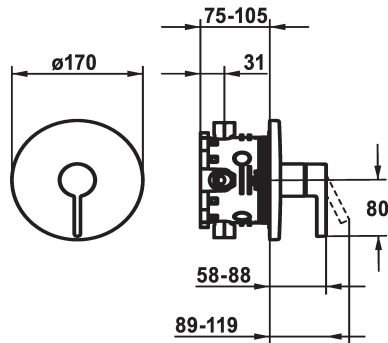

KWC BEVO

Set de finition - Mitigeur à levier - Douche

Modell-Linie: BEVO | 21.424.500.176
Douches | Douches manuelles

KWC-No.

124632
chromeline, Set de finition

125025
matt black, Set de finition

125052
brushed steel, Set de finition

Code couleur

chromeline

matt black

brushed steel

* Kit de finition avec unité fonctionnelle
* Sortie au-dessus ou en dessous
* KWC cartouche M 35 H
- avec technique à disques céramique
- réglage de débit et de température continu
* Livraison:

- Mitigeur, levier, calotte, douille, plaque murale, porte-rosace
- Set de fixation du cache sans vis
* À commander séparément:
- Unité de base KWC BLUEBOX®
1/2", sans fermeture, 39.999.900.931
3/4" (1/2"), avec fermeture, 39.999.910.931

Données techniques

Débit
Diamètre
Commande
Code couleur
Type d'installation
Type de robinet
Groupe de bruit pour la robinetterie
Unité de base
Label énergétique
Matière

19 l/min (3 bar)
D170
commande frontale
matt black
Montage mural
01
yes
FM-Set
C
Laiton