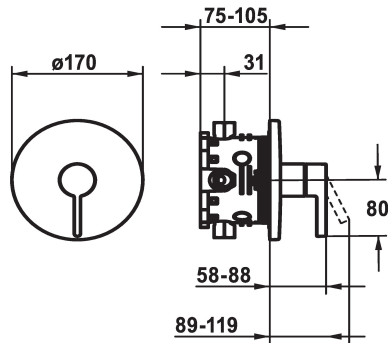

KWC BEVO

Set de finition - Mitigeur à levier - Douche

Modell-Linie: BEVO | 21.424.500.176

Douches | Douches manuelles

KWC-No.

124632
chromeline, Set de finition

125025
matt black, Set de finition

125052
brushed steel, Set de finition

Code couleur

chromeline

matt black

brushed steel

* Kit de finition avec unité fonctionnelle
* Sortie au-dessus ou en dessous
* KWC cartouche M 35 H
- avec technique à disques céramique
- réglage de débit et de température continu
* Livraison:

- Mitigeur, levier, calotte, douille, plaque murale, porte-rosace
- Set de fixation du cache sans vis
* À commander séparément:
- Unité de base KWC BLUEBOX®
1/2", sans fermeture, 39.999.900.931
3/4" (1/2"), avec fermeture, 39.999.910.931

Données techniques

Débit
Diamètre
Commande
Code couleur
Type d'installation
Type de robinet
Groupe de bruit pour la robinetterie
Unité de base
Label énergétique
Matière
teamNumber
sanitasTroeschNumber

19 l/min (3 bar)
D170
commande frontale
matt black
Montage mural
01
yes
FM-Set
C
Laiton
725418.629
6111 817.535