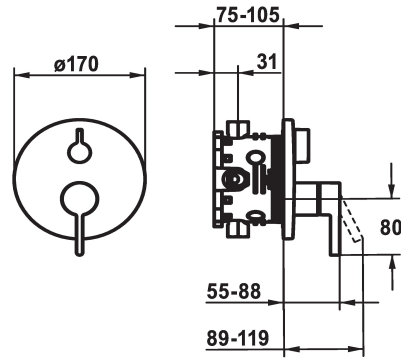

KWC BEVO

Fertigmontageset - Hebelmischer - Wanne

Modell-Linie: BEVO | 20.424.500.176
Duscharmaturen | Wannenmischer

KWC-Nr.

124634
chromeline, Fertigmontageset

124636
chromeline, Fertigmontageset, mit Sicherungseinrichtung DIN EN 1717

FM-Set

FM-Set, mit SI DIN EN 1717

FM-Set

FM-Set, mit SI DIN EN 1717

FM-Set

FM-Set, mit SI DIN EN 1717

* Fertigmontageset mit Funktionseinheit
* Abgang oben und unten
* Drehgriff zur Umstellung
* KWC Steuerpatrone M 35 H
- mit Keramikscheibentechnik
- Auslaufmenge und Temperatur stufenlos einstellbar
* Lieferumfang:

- Mischereinheit, Hebel, Kappe, Hülse, Abdeckplatte, Rosettenträger, Umstellung
- Schraubenlose Befestigung der Abdeckplatte
* Separat bestellen:
- Unterputz-Einheit KWC BLUEBOX®
½", ohne Vorabspernung, 39.999.900.931
¾" (½"), mit Vorabspernung, 39.999.910.931

Technische Daten

Durchflussmenge

19 l/min (3 bar)

Durchmesser

D170

Bedienung

frontbedient

Farbcode