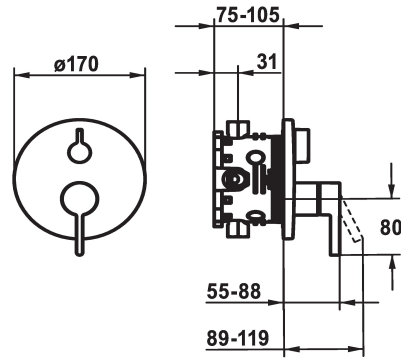

KWC BEVO

Fertigmontageset - Hebelmischer - Wanne

Modell-Linie: BEVO | 20.424.500.176
Duscharmaturen | Wannenmischer

KWC-Nr.

124634
chromeline, Fertigmontageset

124636
chromeline, Fertigmontageset, mit Sicherungseinrichtung DIN EN 1717

FM-Set

FM-Set, mit SI DIN EN 1717

FM-Set

FM-Set, mit SI DIN EN 1717

FM-Set

FM-Set, mit SI DIN EN 1717

* Fertigmontageset mit Funktionseinheit
* Abgang oben und unten
* Drehgriff zur Umstellung
* KWC Steuerpatrone M 35 H
- mit Keramikscheibentechnik
- Auslaufmenge und Temperatur stufenlos einstellbar
* Lieferumfang:

- Mischereinheit, Hebel, Kappe, Hülse, Abdeckplatte, Rosentträger, Umstellung
- Schraubenlose Befestigung der Abdeckplatte
* Separat bestellen:
- Unterputz-Einheit KWC BLUEBOX®
½", ohne Vorabspernung, 39.999.900.931
¾" (½"), mit Vorabspernung, 39.999.910.931

Technische Daten

Durchflussmenge

19 l/min (3 bar)

Durchmesser

D170

Bedienung

frontbedient

Farbcode