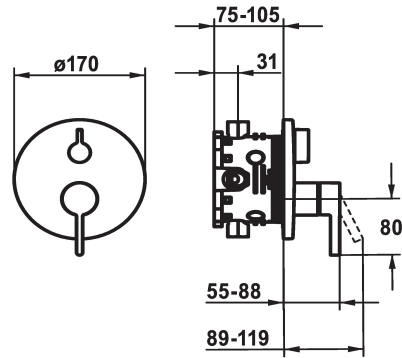

KWC BEVO

Fertigmontageset - Hebelmischer - Wanne

Modell-Linie: BEVO | 20.424.500.176
Duscharmaturen | Wannenmischer

KWC-Nr.

124634 chromeline, Fertigmontageset
124636 chromeline, Fertigmontageset, mit Sicherungseinrichtung DIN EN 1717
125027 matt black, Fertigmontageset
125028 matt black, Fertigmontageset, mit Sicherungseinrichtung DIN EN 1717
125054 brushed steel, Fertigmontageset
125055 brushed steel, Fertigmontageset, mit Sicherungseinrichtung DIN EN 1717

Farbcode

chromeline
chromeline
matt black
matt black
brushed steel
brushed steel

Unterputz

FM-Set
FM-Set, mit SI DIN EN 1717
FM-Set
FM-Set, mit SI DIN EN 1717
FM-Set
FM-Set, mit SI DIN EN 1717

* Fertigmontageset mit Funktionseinheit
* Abgang oben und unten
* Drehgriff zur Umstellung
* KWC Steuerpatrone M 35 H
- mit Keramikscheibentechnik
- Auslaufmenge und Temperatur stufenlos einstellbar
* Lieferumfang:

- Mischereinheit, Hebel, Kappe, Hülse, Abdeckplatte, Rosentträger, Umstellung
- Schraubenlose Befestigung der Abdeckplatte
* Separat bestellen:
- Unterputz-Einheit KWC BLUEBOX®
½", ohne Vorabspernung, 39.999.900.931
¾" (½"), mit Vorabspernung, 39.999.910.931

Technische Daten

Durchflussmenge
Durchmesser
Bedienung
Farbcode
Installationsart
Armaturtyp
Armaturengeräuschgruppe
Unterputz
Energie Etikette
Material
teamNumber
sanitasTroeschNumber

19 l/min (3 bar)
D170
frontbedient
matt black
Wandmontage
Armatur
yes
FM-Set
C
Messing
725416.629
6111 812.535