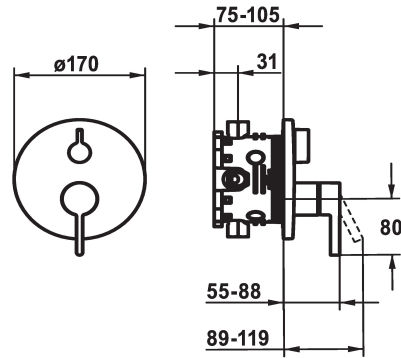

KWC BEVO

Trim kit - Lever mixer - Tub

Modell-Linie: BEVO | 20.424.500.176
Duchas | Grifos de bañera

KWC-No.

124634
chromeline, Trim kit

124636
chromeline, Trim kit, with vacuum breaker

125027
matt black, Trim kit

- Unidad mezcladora, mando, casquillo, florón, fijación florón, inversor
- Fijación sin tornillos
- * Pedir por separado:
- Unidad empotrable KWC BLUEBOX®
- ½", sin prebloqueo, 39.999.900.931
- ¾" (½"), con prebloqueo, 39.999.910.931

Datos técnicos

Caudal	19 l/min (3 bar)
Diámetro	D170
Operación	frontbedient
Código de color	matt black
Tipo de instalación	Montaje a pared
Tipo de grifo	01
Grupo de ruido	yes
Unidad de empotrar	FM-Set
Etiqueta energética	C
Material	MESSING

Piezas de recambio

KWC BEVO

Trim kit - Lever mixer - Tub

Modell-Linie: BEVO | 20.424.500.176
Duchas | Grifos de bañera

Cartridge M 35 H

538327
Z.537.582
