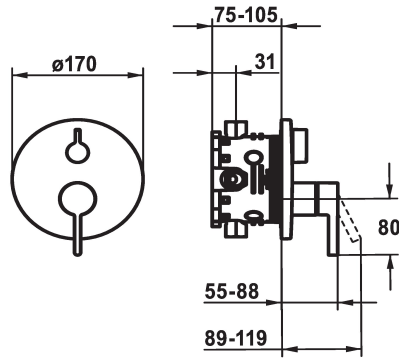

## KWC BEVO Trim kit - Lever mixer - Tub

Modell-Linie: BEVO | 20.424.500.176  
Douches | Badkranen

KWC-No.
<b>124634</b> chromeline, Trim kit
<b>124636</b> chromeline, Trim kit, with vacuum breaker
<b>125027</b> matt black, Trim kit
<b>125028</b> matt black, Trim kit, with vacuum breaker
<b>125054</b> brushed steel, Trim kit
<b>125055</b> brushed steel, Trim kit, with vacuum breaker

Kleurcode	Inbouwdeel
chromeline	FM-Set
chromeline	FM-Set mit SI
matt black	FM-Set
matt black	FM-Set mit SI
brushed steel	FM-Set
brushed steel	FM-Set mit SI

\* Afbouwdeel met decorset met functie-eenheid  
\* Uitloop boven en beneden  
\* Draaigreep voor omstelling  
\* KWC patroon M 35 H  
- met keramische-schijventechniek  
- debiet en temperatuur traploos instelbaar  
\* Levering:

- Mengkraaneenheid, hendel, kap, huls, afdekplaat, rozetdrager, omstelling  
- Schroefloze bevestiging van de afdekplaat  
\* Apart bestellen:  
- Inbouwdeel KWC BLUEBOX®  
½", zonder afsluiting, 39.999.900.931  
¾" (½"), met afsluiting, 39.999.910.931

Technical Data
Doorstroomhoeveelheid
Diameter
Handling
Kleurcode
Installation_type
Faucet_typ
G_Acoustic_group
Inbouwdeel
EnergyLabelCH
Materiaal

19 l/min (3 bar)
D170
frontbedient
matt black
Wandmontage
01
yes
FM-Set
C
MESSING