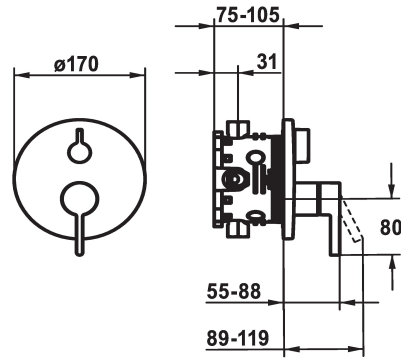

KWC BEVO

Fertigmontageset - Hebelmischer - Wanne

Modell-Linie: BEVO | 20.424.510.176
Duscharmaturen | Wannenmischer

KWC-Nr.

124634
chromeline, Fertigmontageset

124636
chromeline, Fertigmontageset, mit Sicherungseinrichtung DIN EN 1717

FM-Set

FM-Set, mit SI DIN EN 1717

FM-Set

FM-Set, mit SI DIN EN 1717

FM-Set

FM-Set, mit SI DIN EN 1717

* Fertigmontageset mit Funktionseinheit
* Abgang oben und unten
* Drehgriff zur Umstellung
* KWC Steuerpatrone M 35 H
- mit Keramikscheibentechnik
- Auslaufmenge und Temperatur stufenlos einstellbar
* Lieferumfang:

- Mischereinheit, Hebel, Kappe, Hülse, Abdeckplatte, Rosentträger, Umstellung
- Schraubenlose Befestigung der Abdeckplatte
* Separat bestellen:
- Unterputz-Einheit KWC BLUEBOX®
½", ohne Vorabsperrung, 39.999.900.931
¾" (½"), mit Vorabsperrung, 39.999.910.931

Technische Daten

Durchflussmenge

19 l/min (3 bar)

Durchmesser

D170

Bedienung

frontbedient

Farbcode