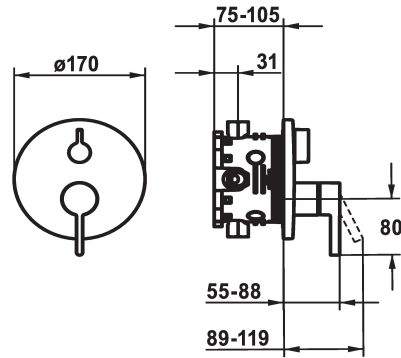

## KWC BEVO

Set de finition - Mitigeur à levier - Baignoire

Modell-Linie: BEVO | 20.424.510.176

Douches | Robinetteries de baignoire

### KWC-No.

**124634**  
chromeline, Set de finition

**124636**  
chromeline, Set de finition, avec équipement de sûreté DIN EN 1717

**125027**  
matt black, Set de finition

**125028**  
matt black, Set de finition, avec équipement de sûreté DIN EN 1717

**125054**  
brushed steel, Set de finition

**125055**  
brushed steel, Set de finition, avec équipement de sûreté DIN EN 1717

\* Kit de finition avec unité fonctionnelle  
\* Sortie au-dessus et en dessous  
\* Poignée rotative pour inversion  
\* KWC cartouche M 35 H  
- avec technique à disques céramique  
- réglage de débit et de température continu  
\* Livraison:

### Données techniques

Débit
Diamètre
Commande
Code couleur
Type d'installation
Type de robinet
Groupe de bruit pour la robinetterie
Unité de base
Label énergétique
Matière

19 l/min (3 bar)
D170
commande frontale
matt black
Montage mural
01
yes
FM-Set mit SI
C
Laiton