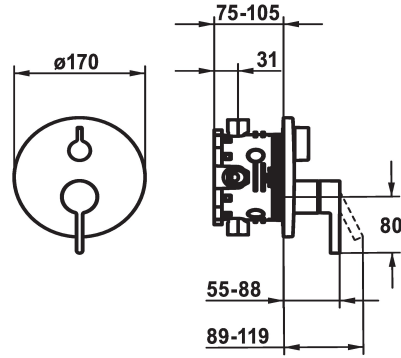

## KWC BEVO

Set de finition - Mitigeur à levier - Baaignoire

Modell-Linie: BEVO | 20.424.510.176

Douches | Robinetteries de baaignoire

### KWC-No.

**124634**  
chromeline, Set de finition

**124636**  
chromeline, Set de finition, avec équipement de sûreté DIN EN 1717

**125027**  
matt black, Set de finition

**125028**  
matt black, Set de finition, avec équipement de sûreté DIN EN 1717