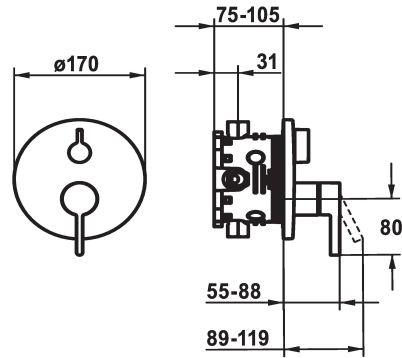

KWC BEVO Trim kit - Lever mixer - Tub

Modell-Linie: BEVO | 20.424.510.176
Douches | Badkranen

KWC-No.

124634
chromeline, Trim kit

124636
chromeline, Trim kit, with vacuum breaker

125027
matt black, Trim kit

FM-Set mit SI

* Afbouwdeel met decorset met functie-eenheid
* Uitloop boven en beneden
* Draaigreep voor omstelling
* KWC patroon M 35 H
- met keramische-schijventechniek
- debiet en temperatuur traploos instelbaar
* Levering:

- Mengkraaneenheid, hendel, kap, huls, afdekplaat, rozetdrager, omstelling
- Schroefloze bevestiging van de afdekplaat
* Apart bestellen:
- Inbouwdeel KWC BLUEBOX®
½", zonder afsluiting, 39.999.900.931
¾" (½"), met afsluiting, 39.999.910.931

Technical Data

Doorstroomhoeveelheid

19 l/min (3 bar)

Diameter

D170

Bediening

frontbedient

Kleurcode