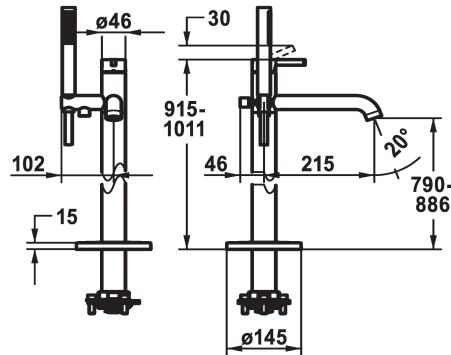

KWC BEVO Lever mixer - Tub

Modell-Linie: BEVO | 20.421.093.176
Douches | Badkranen

KWC-No.

124791
chromeline, A 215, with hand shower and hose

125030
matt black, A 215, with hand shower and hose

125057
brushed steel, A 215, with hand shower and hose

- debiet en temperatuur traploos instelbaar
- temperatuurbegrenzing
- * Levering:
- Handdouche KWC FIT-X slim 26.000.103.176
- Doucheslang 1500 mm, kunststof 26.001.033.176
- * Apart bestellen:
- Inbouweenheid 39.000.602.931

01

Hoogteafmeting

915-1011

geluidsklasse

2

Vaatdouche uitloop: geluidsklasse

yes

Projectie A

A215

Energielabel

B

Afmetingen wateruitlaat

790 -886

Materiaal

MESSING

B