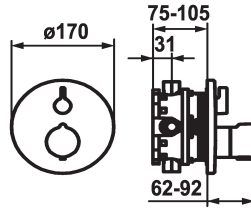

KWC SHOWERCULTURE Fertigmontageset - Thermostat Mischer - Dusche

Modell-Linie: **SHOWERCULTURE** | 21.004.802.176
Ventile | Thermostatisches Mischventile

KWC-Nr.

124011
chromeline, Fertigmontageset

125032
matt black, Fertigmontageset

125059
brushed steel, Fertigmontageset

Farbcode

chromeline

matt black

brushed steel

* Fertigmontageset mit Thermostat Funktionseinheit style
* Abgang oben oder unten
* SkinProtect - Sicherheitsstopp gegen Verbrühen
* Drehgriff zur Mengenregulierung
* Eigensicher gegen Rückfließen
* Lieferumfang:
- Mischereinheit, Temperaturgriff, Hülse, Rosettenträger,

Abdeckrosette, Mengengriff
- Schraubenlose Befestigung der Abdeckplatte
* Separat bestellen:
- Unterputz-Einheit KWC BLUEBOX®
½", ohne Vorabspernung, 39.999.900.931
¾" (½"), mit Vorabspernung, 39.999.910.931

Technische Daten

Durchflussmenge

19 l/min (3 bar)

Durchmesser

D170

Bedienung

frontbedient

Farbcode

matt black

Installationsart

Wandmontage

Armaturtyp

Display

Armaturengeräuschgruppe

yes

Unterputz

FM-Set

Energie Etikette

C

Material

Messing