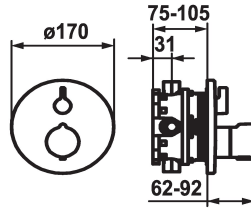

KWC SHOWERCULTURE Trim kit - Thermostatic mixer - Shower

Modell-Linie: **SHOWERCULTURE | 21.004.802.176**
Válvulas | Válvulas mezcladoras termostáticas

KWC-No.

124011
chromeline, Trim kit

125032
matt black, Trim kit

125059
brushed steel, Trim kit

Código de color

chromeline

matt black

brushed steel

- * Embellecedor con unidad funcional termostático style
- * Salida para bañera ó ducha
- * SkinProtect - selector de temperatura con tope de seguridad antiquemaduras a
- * Mando giratorio para la regulación del flujo
- * Seguro contra retorno
- * Volumen de entrega:

- Unidad termostática, mando temperatura, casquillo, florón,
- fijación florón mando para el flujo
- Fijación siin tornillos
- * Pedir por separado:
- Unidad empotrable KWC BLUEBOX®
- ½", sin prebloqueo, 39.999.900.931
- ¾" (½"), con prebloqueo, 39.999.910.931

Datos técnicos

Caudal
Diámetro
Operación
Código de color
Tipo de instalación
Tipo de grifo
Grupo de ruido
Unidad de empotrar
Etiqueta energética
Material

19 l/min (3 bar)
D170
accionamiento frontal
matt black
Montaje a pared
04
yes
FM-Set
C
Latón