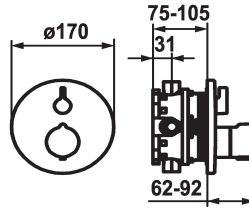

KWC SHOWERCULTURE Trim kit - Thermostatic mixer - Shower

Modell-Linie: **SHOWERCULTURE** | 21.004.802.176
Ventielen | Thermostatische mengventielen

KWC-No.

124011
chromeline, Trim kit

125032
matt black, Trim kit

125059
brushed steel, Trim kit

Kleurcode

chromeline

matt black

brushed steel

* Afbouwdeel met decorset met thermostatische functie-eenheid style
* Uitloop boven of beneden
* SkinProtect - temperatuurgreep met veiligheidsstop tegen verbranding bij
* Draaigreep voor volumeregeling
* Beveiligd tegen terugstroming
* Levering:

- Mengkraaneenheid, temperatuurgreep, huls, afdekplaat, rozetdrager greep voor volumeregeling
- Schroefloze bevestiging van de afdekplaat
* Apart bestellen:
- Inbouweenheid KWC BLUEBOX®
½", zonder afsluiting, 39.999.900.931
¾" (½"), met afsluiting, 39.999.910.931

Technical Data

Doorstroomhoeveelheid

19 l/min (3 bar)

Diameter

D170

Bediening

frontbedient

Kleurcode