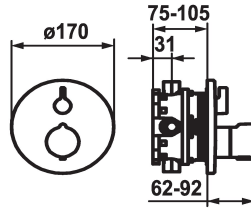

## KWC SHOWERCULTURE Trim kit - Thermostatic mixer - Shower

Modell-Linie: **SHOWERCULTURE | 21.004.802.176**  
Ventielen | Thermostatische mengventielen

### KWC-No.

**124011**  
chromeline, Trim kit

**125032**  
matt black, Trim kit

**125059**  
brushed steel, Trim kit

- Mengkraaneenheid, temperatuurgreep, huls, afdekplaat, rozetdrager greep voor volumeregeling  
- Schroefloze bevestiging van de afdekplaat  
\* Apart bestellen:  
- Inbouweenheid KWC BLUEBOX®  
½", zonder afsluiting, 39.999.900.931  
¾" (½"), met afsluiting, 39.999.910.931

### Technical Data

Doorstroomhoeveelheid

19 l/min (3 bar)

Diameter

D170

Handling

frontaal bediend

Kleurcode