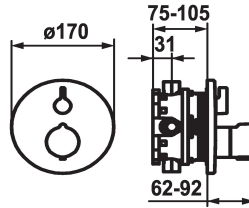

KWC SHOWERCULTURE Trim kit - Thermostatic mixer - Tub

Modell-Linie: **SHOWERCULTURE | 20.004.802.176**
Ventielen | Thermostatische mengventielen

KWC-No.

124012
chromeline, Trim kit

124013
chromeline, Trim kit, with vacuum breaker

- Mengkraaneenheid, temperatuurgreep, huls, afdekplaat, rozetdrager greep voor volumeregeling en omstelling
- Schroefloze bevestiging van de afdekplaat
* Apart bestellen:
- Inbouweenheid KWC BLUEBOX®
1/2", zonder afsluiting, 39.999.900.931
3/4" (1/2"), met afsluiting, 39.999.910.931

Technical Data

Doorstroomhoeveelheid

19 l/min (3 bar)

Diameter

D170

Bediening

frontbedient

Kleurcode