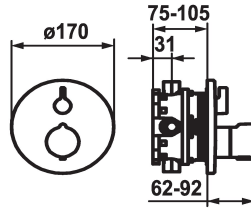

### KWC-Nr.

**124012**  
chromeline, Fertigmontageset

**124013**  
chromeline, Fertigmontageset, mit Sicherungseinrichtung DIN EN 1717

**125034**  
matt black, Fertigmontageset

**125035**  
matt black, Fertigmontageset, mit Sicherungseinrichtung DIN EN 1717

Abdeckrossette, Mengen- und Umstellgriff  
- Schraubenlose Befestigung der Abdeckplatte  
\* Separat bestellen:  
- Unterputz-Einheit KWC BLUEBOX®  
½", ohne Vorabsperrung, 39.999.900.931  
¾" (½"), mit Vorabsperrung, 39.999.910.931

### Technische Daten

Durchflussmenge

19 l/min (3 bar)

Durchmesser

D170

Bedienung

frontbedient

Farbcode