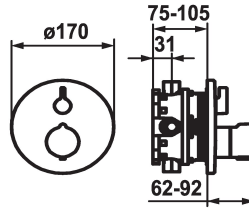

Modell-Linie: **SHOWERCULTURE | 20.004.812.176**
Vannes | Vannes mélangeuses thermostatiques

KWC-No.
124012 chromeline, Set de finition
124013 chromeline, Set de finition, avec équipement de sûreté DIN EN 1717
125034 matt black, Set de finition
125035 matt black, Set de finition, avec équipement de sûreté DIN EN 1717
125061 brushed steel, Set de finition
125062 brushed steel, Set de finition, avec équipement de sûreté DIN EN 1717

Code couleur	Unité de base
chromeline	FM-Set
chromeline	FM-Set mit SI
matt black	FM-Set
matt black	FM-Set mit SI
brushed steel	FM-Set
brushed steel	FM-Set mit SI

- * Kit de finition avec unité fonctionnelle thermostatique style
- * Sortie au-dessus et en dessous
- * SkinProtect - Protection contre les brûlures
- * Poignée rotative pour régulation de débit et inversion
- * Anti-refoulement intégré
- * Livraison:
 - Mitigeur, poignée de température, douille, plaque murale, porte-

- rosace, poignée de débit et inversion
- Set de fixation du cache sans vis
- * À commander séparément:
 - Unité de base KWC BLUEBOX®
 - ½", sans fermeture, 39.999.900.931
 - ¾" (½"), avec fermeture, 39.999.910.931

Données techniques
Débit
Diamètre
Commande
Code couleur
Type d'installation
Type de robinet
Groupe de bruit pour la robinetterie
Unité de base
Label énergétique
Matière

19 l/min (3 bar)
D170
commande frontale
matt black
Montage mural
04
yes
FM-Set mit SI
C
Laiton