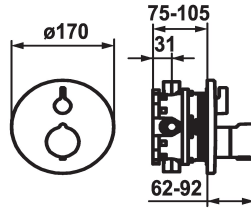

Modell-Linie: **SHOWERCULTURE | 20.004.812.176**
Vannes | Vannes mélangeuses thermostatiques

KWC-No.

124012
chromeline, Set de finition

124013
chromeline, Set de finition, avec équipement de sûreté DIN EN 1717

- rosace, poignée de débit et inversion
- Set de fixation du cache sans vis
- * À commander séparément:
 - Unité de base KWC BLUEBOX®
 - ½", sans fermeture, 39.999.900.931
 - ¾" (½"), avec fermeture, 39.999.910.931

Données techniques

Débit
Diamètre
Commande
Code couleur
Type d'installation
Type de robinet
Groupe de bruit pour la robinetterie
Unité de base
Label énergétique
Matière
teamNumber
sanitasTroeschNumber

19 l/min (3 bar)
D170
commande frontale
matt black
Montage mural
04
yes
FM-Set mit SI
C
Laiton
725108.629
6111 610.535