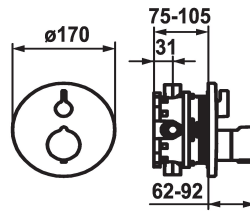

KWC SHOWERCULTURE

Set di montaggio finale - Miscelatore termostatico - Vasca

Modell-Linie: **SHOWERCULTURE** | 20.004.812.176

Valvole | Valvola termostatica del miscelatore

KWC-No.

124012
chromeline, Set di montaggio finale

124013
chromeline, Set di montaggio finale, con dispositivo di sicurezza DIN EN 1717

125034
matt black, Set di montaggio finale

125035
matt black, Set di montaggio finale, con dispositivo di sicurezza DIN EN 1717

125061
brushed steel, Set di montaggio finale

125062
brushed steel, Set di montaggio finale, con dispositivo di sicurezza DIN EN 1717

Codice colore

chromeline

chromeline

matt black

matt black

brushed steel

Dati tecnici

Portata	19 l/min (3 bar)
Diametro	D170
Operazione	azionamento frontale
Codice colore	matt black
Tipo di installazione	Installazione a parete
Tipo di rubinetto	04
Classe di rumorosità	yes
Unità per incasso	FM-Set mit SI
Etichetta energetica	C
Materiale	Ottone
teamNumber	725108.629
sanitasTroeschNumber	6111 610.535