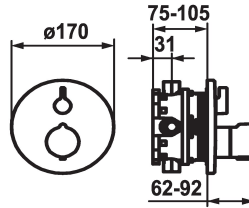

KWC SHOWERCULTURE Trim kit - Thermostatic mixer - Tub

Modell-Linie: **SHOWERCULTURE | 20.004.812.176**
Ventielen | Thermostatische mengventielen

KWC-No.

124012
chromeline, Trim kit

124013
chromeline, Trim kit, with vacuum breaker

- Mengkraan eenheid, temperatuurgreep, huls, afdekplaat, rozetdrager greep voor volumeregeling en omstelling
- Schroefloze bevestiging van de afdekplaat
* Apart bestellen:
- Inbouw eenheid KWC BLUEBOX®
1/2", zonder afsluiting, 39.999.900.931
3/4" (1/2"), met afsluiting, 39.999.910.931

Technical Data

Doorstroomhoeveelheid

19 l/min (3 bar)

Diameter

D170

Bediening

frontbedient

Kleurcode