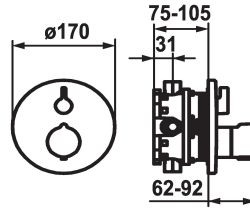

KWC SHOWERCULTURE Trim kit - Thermostatic mixer - Tub

Modell-Linie: **SHOWERCULTURE | 20.004.812.176**
Zawory | Termostatyczne zawory mieszające

KWC-No.

124012
chromeline, Trim kit

124013
chromeline, Trim kit, with vacuum breaker