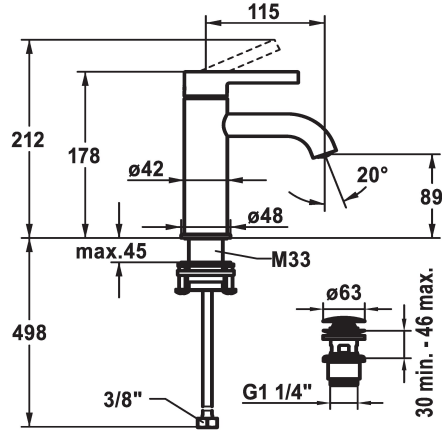

KWC BEVO Hebelmischer - Waschtisch

Modell-Linie: BEVO | 12.421.641.177FL
Armaturen | Manuelle Armaturen

KWC-Nr.

125016
matt black, A 115, flexible Anschlusschläuche, mit Push Open

125017
matt black, A 115, flexible Anschlusschläuche, ohne Ablaufgarnitur

125043
brushed steel, A 115, flexible Anschlusschläuche, mit Push Open

125044
brushed steel, A 115, flexible Anschlusschläuche, ohne Ablaufgarnitur

Ablaufgarnitur

mit Push open

ohne Ablaufgarnitur

mit Push open

ohne Ablaufgarnitur

Farbcode

matt black

matt black

brushed steel

brushed steel

- * Hebelmischer
- * EcoProtect - Wasserspareinrichtung
- * Auslauf fest
- Neoperl® Caché® CS, Coin Slot
- * KWC Steuerpatrone M 35 OP
- mit Keramikscheibentechnik
- Auslaufmenge und Temperatur stufenlos einstellbar

- Temperaturbegrenzung
- * Flexible Anschlusschläuche 3/8"
- * QuickInstallation - Befestigung mit Gewindestutzen M33 x 1.5 mit Feststellschrauben
- Tischbohrung ø35 mm
- * Lieferumfang:
- KWC Ablaufventil Push Open 2 in 1 Z.538.321.177