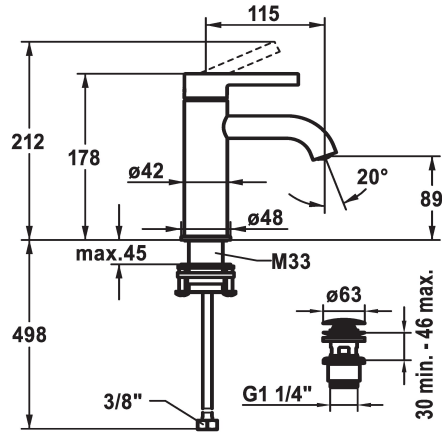

## KWC BEVO Mitigeur à levier - Lavabo

Modell-Linie: BEVO | 12.421.641.177FL  
Robinetteries | Robinets à monocommande

KWC-No.
<b>125016</b> matt black, A 115, raccords flexibles, avec Push Open
<b>125017</b> matt black, A 115, raccords flexibles, sans vidage
<b>125043</b> brushed steel, A 115, raccords flexibles, avec Push Open
<b>125044</b> brushed steel, A 115, raccords flexibles, sans vidage

vidage	Code couleur
avec Push open	matt black
sans vidage	matt black
avec Push open	brushed steel
sans vidage	brushed steel

- \* Mitigeur à levier
- \* EcoProtect - économiseur d'eau
- \* Bec fixe
- Neoperl® Caché® CS, Coin Slot
- \* KWC cartouche M 35 OP
- avec technique à disques céramique
- réglage de débit et de température continu

- limitation de température
- \* Raccords flexibles 3/8"
- \* QuickInstallation - Fixation à l'aide de raccords filetés avec vis de blocage
- Perçage utile ø35 mm
- \* Livraison:
- Garniture de vidage KWC Push Open 2 in 1 Z.538.321.177

Données techniques
Débit
vidage
Raccord
goulot
Commande
Code couleur
Type d'installation
Type de robinet
Dimension de la hauteur
Groupe de bruit pour la robinetterie
Projection A
Label énergétique
Dimension de la sortie d'eau
Matière