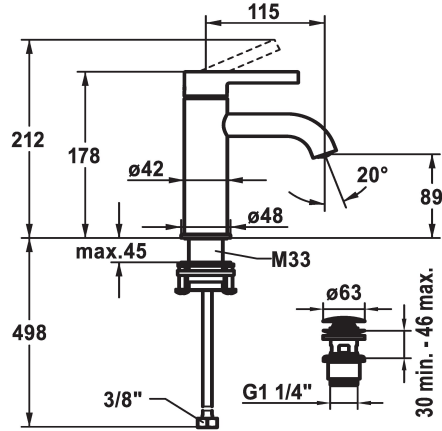

KWC BEVO

Miscelatore a leva - Lavabo

Modell-Linie: BEVO | 12.421.641.177FL

Rubinetterie per bagni | Rubinetterie monocomando

KWC-No.

125016
matt black, A 115, tubi flessibili di collegamento, con Push Open

- * Miscelatore a leva
- * EcoProtect - risparmio idrico
- * Bocca fissa
- Neoperl® Caché® CS, Coin Slot
- * KWC cartuccia M 35 OP
- con tecnica a dischi in ceramica
- regolazione continua della portata e della temperatura

brushed steel

brushed steel

- limitazione della temperatura
- * Tubi flessibili di collegamento da 3/8"
- * QuickInstallation - Fissaggio tramite raccordo filettato con viti di arresto
- * Foratura ø35 mm
- * Incluso nella fornitura:
- Valvola di scarico KWC Push Open 2 in 1 Z.538.321.177

5 l/min (3 bar)
con Push open
tubi di collegamento flessibili
Fissato
azionamento superiore
brushed steel
montaggio fisso
01
178
yes
A115
A
89
Ottone

Pezzi di ricambio

KWC BEVO

Miscelatore a leva - Lavabo