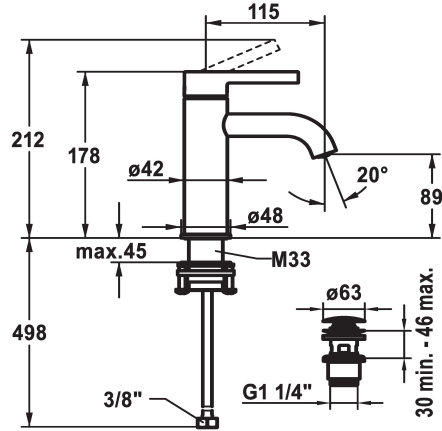

## KWC BEVO Lever mixer - Basin

Modell-Linie: BEVO | 12.421.641.177FL  
Kranen | Eengreepkranen

**125044**  
brushed steel, A 115, flexible connection hoses, without pop-up valve

- \* Eengreepsmengkraan
- \* EcoProtect - waterbesparende inrichting
- \* Vaste uitloop
- Neoperl® Caché® CS, Coin Slot
- \* KWC patroon M 35 OP
- met keramische-schijventechniek
- debiet en temperatuur traploos instelbaar

### Technical Data

Doorstroomhoeveelheid

5 l/min (3 bar)

afvoergarnituur

met Push open

schroefverbindingen

flexibele aansluitlangen

uitloop

A

Afmetingen wateruitlaat

89

Materiaal

MESSING