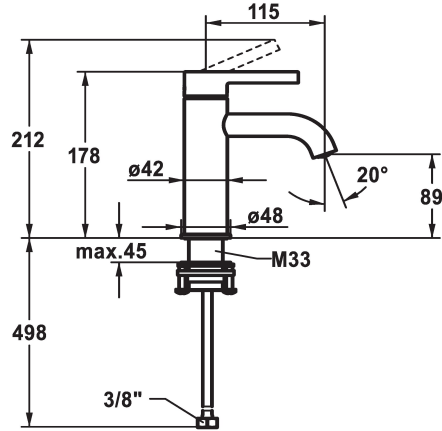

KWC BEVO Hebelmischer - Waschtisch

Modell-Linie: BEVO | 12.421.051.177FL
Armaturen | Manuelle Armaturen

KWC-Nr.

125016
matt black, A 115, flexible Anschlusschläuche, mit Push Open

125017
matt black, A 115, flexible Anschlusschläuche, ohne Ablaufgarnitur

125043
brushed steel, A 115, flexible Anschlusschläuche, mit Push Open

125044
brushed steel, A 115, flexible Anschlusschläuche, ohne Ablaufgarnitur

Ablaufgarnitur

mit Push open

ohne Ablaufgarnitur

mit Push open

- Auslaufmenge und Temperatur stufenlos einstellbar
- Temperaturbegrenzung
- * Flexible Anschlusschläuche 3/8"
- * QuickInstallation - Befestigung mit Gewindestutzen M33 x 1.5 mit Feststellschrauben
- Tischbohrung ø35 mm

Technische Daten

Auslaufmenge	5 l/min (3 bar)
Ablaufgarnitur	ohne Ablaufgarnitur
Anschluss	Flexible Anschlusschläuche
Auslauf	fest
Bedienung	topbedient
Farbcode	brushed steel
Installationsart	Standmontage
Armaturtyp	Armatur
Mass Höhe	178
Armaturengeräuschgruppe	yes
Ausladung A	A 115
Energie Etikette	A
Mass-Wasseraustritt	89
Material	Messing
teamNumber	725420.583
sanitasTroeschNumber	6111 842.490