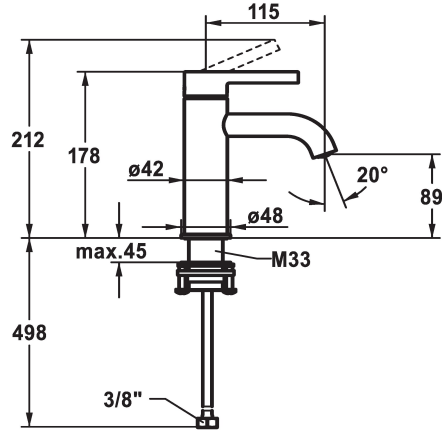

## KWC BEVO Hebelmischer - Waschtisch

Modell-Linie: BEVO | 12.421.051.177FL  
Armaturen | Manuelle Armaturen

### KWC-Nr.

**125016**  
matt black, A 115, flexible Anschlusschläuche, mit Push Open

**125017**  
matt black, A 115, flexible Anschlusschläuche, ohne Ablaufgarnitur

**125043**  
brushed steel, A 115, flexible Anschlusschläuche, mit Push Open

- Auslaufmenge und Temperatur stufenlos einstellbar
- Temperaturbegrenzung
- \* Flexible Anschlusschläuche 3/8"
- \* QuickInstallation - Befestigung mit Gewindestutzen M33 x 1.5 mit Feststellschrauben
- Tischbohrung ø35 mm

### Technische Daten

Auslaufmenge	5 l/min (3 bar)
Ablaufgarnitur	ohne Ablaufgarnitur
Anschluss	Flexible Anschlusschläuche
Auslauf	fest
Bedienung	topbedient
Farbcode	brushed steel
Installationsart	Standmontage
Armaturtyp	Armatur
Mass Höhe	178
Armaturengeräuschgruppe	yes
Ausladung A	A 115
Energie Etikette	A
Mass-Wasseraustritt	89
Material	Messing