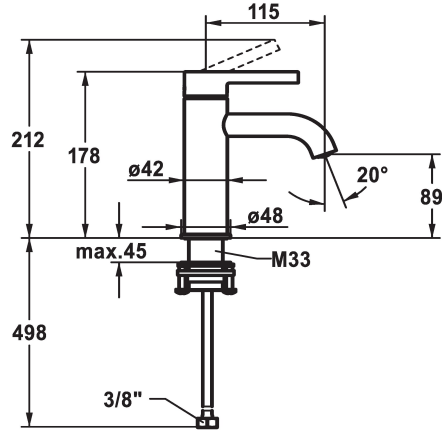

KWC BEVO Mitigeur à levier - Lavabo

Modell-Linie: BEVO | 12.421.051.177FL
Robinetteries | Robinets à monocommande

KWC-No.
125016 matt black, A 115, raccords flexibles, avec Push Open
125017 matt black, A 115, raccords flexibles, sans vidage
125043 brushed steel, A 115, raccords flexibles, avec Push Open
125044 brushed steel, A 115, raccords flexibles, sans vidage

vidage	Code couleur
avec Push open	matt black
sans vidage	matt black
avec Push open	brushed steel
sans vidage	brushed steel

- * Mitigeur à levier
- * EcoProtect - économiseur d'eau
- * Bec fixe
- Neoperl® Caché® CS, Coin Slot
- * KWC cartouche M 35 OP
- avec technique à disques céramique

- réglage de débit et de température continu
- limitation de température
- * Raccords flexibles 3/8"
- * QuickInstallation - Fixation à l'aide de raccords filetés avec vis de blocage
- Perçage utile ø35 mm

Données techniques
Débit
vidage
Raccord
goulot
Commande
Code couleur
Type d'installation
Type de robinet
Dimension de la hauteur
Groupe de bruit pour la robinetterie
Projection A
Label énergétique
Dimension de la sortie d'eau
Matière