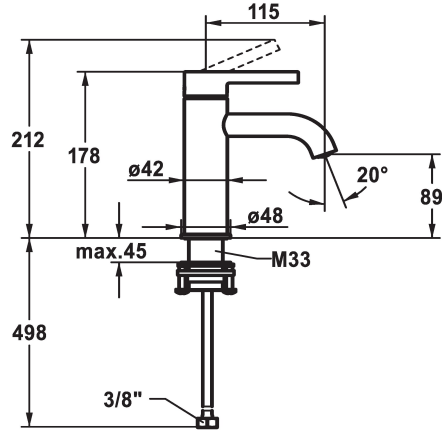

KWC BEVO

Miscelatore a leva - Lavabo

Modell-Linie: BEVO | 12.421.051.177FL

Rubinerie per bagni | Rubinerie monocomando

KWC-No.

125016
matt black, A 115, tubi flessibili di collegamento, con Push Open

125017
matt black, A 115, tubi flessibili di collegamento, senza piletta

125043
brushed steel, A 115, tubi flessibili di collegamento, con Push Open

125044
brushed steel, A 115, tubi flessibili di collegamento, senza piletta

- * Miscelatore a leva
- * EcoProtect - risparmio idrico
- * Bocca fissa
- Neoperl® Caché® CS, Coin Slot
- * KWC cartuccia M 35 OP
- con tecnica a dischi in ceramica

brushed steel

brushed steel

Dati tecnici

Portata	5 l/min (3 bar)
scarico	senza piletta
Raccordo	tubi di collegamento flessibili
bocca	Fissato
Operazione	azionamento superiore
Codice colore	brushed steel
Tipo di installazione	montaggio fisso
Tipo di rubinetto	01
Dimensioni in altezza	178
Classe di rumorosità	yes
Proiezione A	A115
Etichetta energetica	A
Dimensioni uscita acqua	89
Materiale	Ottone

Portata	5 l/min (3 bar)
scarico	senza piletta
Raccordo	tubi di collegamento flessibili
bocca	Fissato
Operazione	azionamento superiore
Codice colore	brushed steel
Tipo di installazione	montaggio fisso
Tipo di rubinetto	01
Dimensioni in altezza	178
Classe di rumorosità	yes
Proiezione A	A115
Etichetta energetica	A
Dimensioni uscita acqua	89
Materiale	Ottone