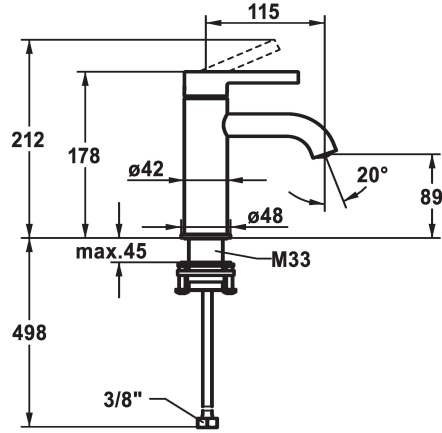

KWC BEVO Lever mixer - Basin

Modell-Linie: BEVO | 12.421.051.177FL
Kranen | Eengreepkranen

KWC-No.

125016
matt black, A 115, flexible connection hoses, with Push Open

125017
matt black, A 115, flexible connection hoses, without pop-up valve

125043
brushed steel, A 115, flexible connection hoses, with Push Open

125044
brushed steel, A 115, flexible connection hoses, without pop-up valve

- * Eengreepsmengkraan
- * EcoProtect - waterbesparende inrichting
- * Vaste uitloop
- Neoperl® Caché® CS, Coin Slot
- * KWC patroon M 35 OP
- met keramische-schijventechniek

brushed steel

brushed steel

- debiet en temperatuur traploos instelbaar
- temperatuurbegrenzing
- * Flexibele aansluitlangen 3/8"
- * QuickInstallation - Bevestiging met draadfitting met borgschroeven
- * Tafelboring ø35 mm

A

Afmetingen wateruitlaat

89

Materiaal

MESSING

Reserve onderdelen

KWC BEVO Lever mixer - Basin

Modell-Linie: BEVO | 12.421.051.177FL
Kranen | Eengreepkranen