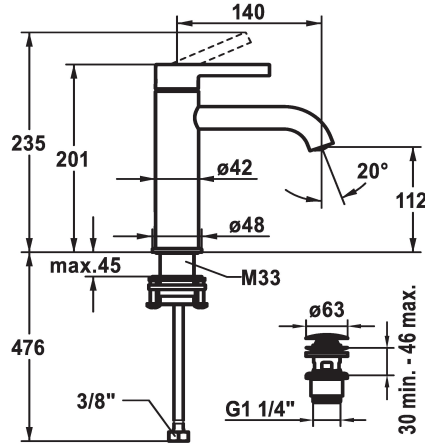

KWC BEVO Lever mixer - Basin

Modell-Linie: BEVO | 12.421.642.177FL
Kranen | Eengreepkranen

KWC-No.

125018
matt black, A 140, flexible connection hoses, with Push Open

125019
matt black, A 140, flexible connection hoses, without pop-up valve

- temperatuurbegrenzing
- * Flexibele aansluitslangen ¾"
- * QuickInstallation - Bevestiging met draadfitting met borgschroeven
- * Tafelboring ø35 mm
- * Levering:
- KWC afvoerkraan Push Open 2 in 1 Z.538.321.177

Technical Data

Doorstroomhoeveelheid

5 l/min (3 bar)

afvoergarnituur

met Push open

schroefverbindingen

flexibele aansluitslangen

uitloop

A

Afmetingen wateruitlaat

112

Materiaal

MESSING

Reserve onderdelen

KWC BEVO Lever mixer - Basin

Modell-Linie: BEVO | 12.421.642.177FL
Kranen | Eengreepkranen