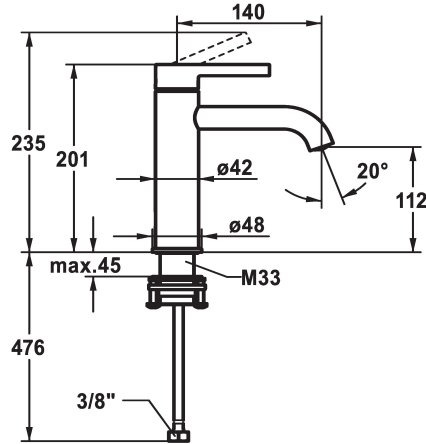

KWC BEVO Lever mixer - Basin

Modell-Linie: BEVO | 12.421.052.177FL
Kranen | Eengreepkranen

KWC-No.

125018
matt black, A 140, flexible connection hoses, with Push Open

125019
matt black, A 140, flexible connection hoses, without pop-up valve

125045
brushed steel, A 140, flexible connection hoses, with Push Open

125046
brushed steel, A 140, flexible connection hoses, without pop-up valve

afvoergarnituur

met Push open

ohne_Ablaufgarnitur

met Push open

- debiet en temperatuur traploos instelbaar
- temperatuurbegrenzing
- * Flexibele aansluitlangen 3/8"
- * QuickInstallation - Bevestiging met draadfitting met borgschroeven
- * Tafelboring ø35 mm

Technical Data

Afmetingen wateruitlaat

112

Materiaal

MESSING

Reserve onderdelen

KWC BEVO Lever mixer - Basin

Modell-Linie: BEVO | 12.421.052.177FL
Kranen | Eengreepkranen

Cartridge M 35 OP