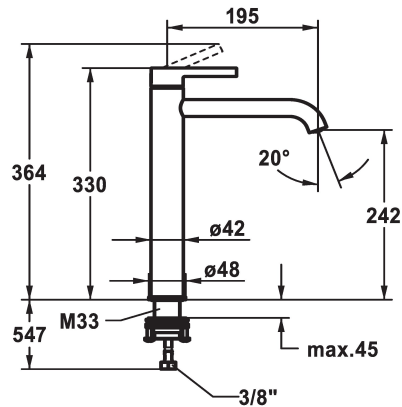

## KWC BEVO Hebelmischer - Waschtisch

Modell-Linie: BEVO | 12.421.093.177FL  
Armaturen | Manuelle Armaturen

### KWC-Nr.

**124616**  
chromeline, A 195, flexible Anschlusschläuche, ohne Ablaufgarnitur

**125021**  
matt black, A 195, flexible Anschlusschläuche, ohne Ablaufgarnitur

**125048**  
brushed steel, A 195, flexible Anschlusschläuche, ohne Ablaufgarnitur

### Farbcode

chromeline

matt black

brushed steel

- \* Hebelmischer
- \* Für Aufsatzbecken
- \* EcoProtect - Wasserspareinrichtung
- \* Auslauf fest
- Neoperl® Caché® CS, Coin Slot
- \* OptimalSpace - grosszügiger Wasch- / Arbeitsbereich
- \* KWC Steuerpatrone M 35 OP

- mit Keramikscheibentechnik
- Auslaufmenge und Temperatur stufenlos einstellbar
- Temperaturbegrenzung
- \* Flexible Anschlusschläuche 3/8"
- \* QuickInstallation - Befestigung mit Gewindestutzen M33 x 1.5 mit Feststellschrauben
- Tischbohrung ø35 mm