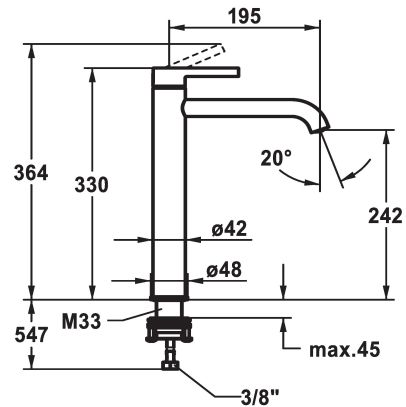

KWC BEVO

Mitigeur à levier - Lavabo

Modell-Linie: BEVO | 12.421.093.177FL
Robinetteries | Robinets à monocommande

KWC-No.

124616
chromeline, A 195, raccords flexibles, sans vidage

125021
matt black, A 195, raccords flexibles, sans vidage

125048
brushed steel, A 195, raccords flexibles, sans vidage

Code couleur

chromeline

matt black

brushed steel

- * Mitigeur à levier
- * Pour lavabo à poser
- * EcoProtect - économiseur d'eau
- * Bec fixe
- Neoperl® Caché® CS, Coin Slot
- * OptimalSpace - un espace de lavage ou de travail généreux
- * KWC cartouche M 35 OP

- avec technique à disques céramique
- réglage de débit et de température continu
- limitation de température
- * Raccords flexibles 3/8"
- * QuickInstallation - Fixation à l'aide de raccords filetés avec vis de blocage
- Perçage utile ø35 mm

Données techniques

Débit
vidage
Raccord
Commande
Code couleur
Type d'installation
Type de robinet
Dimension de la hauteur
Groupe de bruit pour la robinetterie
Projection A
Label énergétique
Dimension de la sortie d'eau
Matière
teamNumber
sanitasTroeschNumber