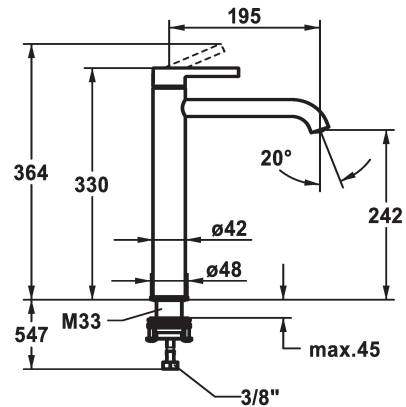

KWC BEVO

Mitigeur à levier - Lavabo

Modell-Linie: BEVO | 12.421.093.177FL
Robinetteries | Robinets à monocommande

KWC-No.

124616
chromeline, A 195, raccords flexibles, sans vidage

125021
matt black, A 195, raccords flexibles, sans vidage

125048
brushed steel, A 195, raccords flexibles, sans vidage

Code couleur

chromeline

matt black

brushed steel

- * Mitigeur à levier
- * Pour lavabo à poser
- * EcoProtect - économiseur d'eau
- * Bec fixe
- Neoperl® Caché® CS, Coin Slot
- * OptimalSpace - un espace de lavage ou de travail généreux
- * KWC cartouche M 35 OP

- avec technique à disques céramique
- réglage de débit et de température continu
- limitation de température
- * Raccords flexibles 3/8"
- * QuickInstallation - Fixation à l'aide de raccords filetés avec vis de blocage
- Perçage utile ø35 mm

5 l/min (3 bar)
sans vidage
tuyaux de raccordement flexibles
commande par le haut
brushed steel
pour lavabo à poser
01
330
yes
A195
A
242
Laiton

Pièces de rechange

KWC BEVO

Mitigeur à levier - Lavabo

Modell-Linie: BEVO | 12.421.093.177FL
Robinetteries | Robinets à monocommande