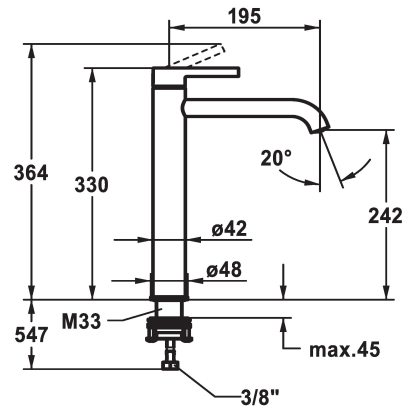

## KWC BEVO

Miscelatore a leva - Lavabo

Modell-Linie: BEVO | 12.421.093.177FL

Rubinetterie per bagni | Rubinetterie monocomando

### KWC-No.

**124616**  
chromeline, A 195, tubi flessibili di collegamento, senza piletta

**125021**  
matt black, A 195, tubi flessibili di collegamento, senza piletta

**125048**  
brushed steel, A 195, tubi flessibili di collegamento, senza piletta

- con tecnica a dischi in ceramica
- regolazione continua della portata e della temperatura
- limitazione della temperatura
- \* Tubi flessibili di collegamento da 3/8"
- \* QuickInstallation - Fissaggio tramite raccordo filettato con viti di arresto
- \* Foratura ø35 mm

### Dati tecnici

Portata	5 l/min (3 bar)
piletta	senza piletta
Raccordo	tubi di collegamento flessibili
Operazione	azionamento superiore
Codice colore	brushed steel
Tipo di installazione	per lavabo sopraiano
Tipo di rubinetto	01
Dimensioni in altezza	330
Classe di rumorosità	yes
Proiezione A	A195
Etichetta energetica	A
Dimensioni uscita acqua	242
Materiale	Ottone
teamNumber	725427.583
sanitasTroeschNumber	6111 858.490