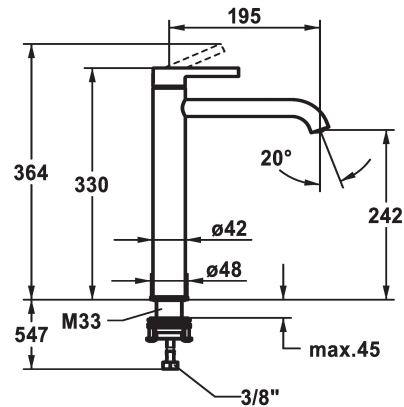

KWC BEVO

Miscelatore a leva - Lavabo

Modell-Linie: BEVO | 12.421.093.177FL

Rubinetterie per bagni | Rubinetterie monocomando

KWC-No.

124616

chromeline, A 195, tubi flessibili di collegamento, senza piletta

125021

matt black, A 195, tubi flessibili di collegamento, senza piletta

125048

brushed steel, A 195, tubi flessibili di collegamento, senza piletta

Codice colore

chromeline

matt black

brushed steel

- * Miscelatore a leva
- * Per lavabo sopraiano
- * EcoProtect - risparmio idrico
- * Bocca fissa
- Neoperl® Caché® CS, Coin Slot
- * OptimalSpace - ampia zona di lavoro e di lavaggio
- * KWC cartuccia M 35 OP

- con tecnica a dischi in ceramica
- regolazione continua della portata e della temperatura
- limitazione della temperatura
- * Tubi flessibili di collegamento da 3/8"
- * QuickInstallation - Fissaggio tramite raccordo filettato con viti di arresto
- * Foratura ø35 mm

Dati tecnici

Portata	5 l/min (3 bar)
scarico	senza piletta
Raccordo	tubi di collegamento flessibili
Operazione	azionamento superiore
Codice colore	brushed steel
Tipo di installazione	per lavabo sopraiano
Tipo di rubinetto	01
Dimensioni in altezza	330
Classe di rumorosità	yes
Proiezione A	A195
Etichetta energetica	A
Dimensioni uscita acqua	242
Materiale	Ottone