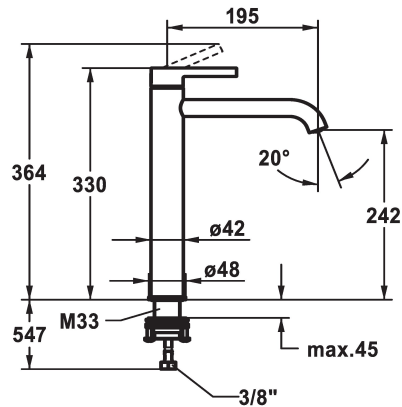

KWC BEVO Lever mixer - Basin

Modell-Linie: BEVO | 12.421.093.177FL
Kranen | Eengreepkranen

KWC-No.

124616
chromeline, A 195, flexible connection hoses, without pop-up valve

125021
matt black, A 195, flexible connection hoses, without pop-up valve

125048
brushed steel, A 195, flexible connection hoses, without pop-up valve

Kleurcode

chromeline

matt black

brushed steel

- * Eengreepsmengkraan
- * Voor opzetbak
- * EcoProtect - waterbesparende inrichting
- * Vaste uitloop
- Neoperl® Caché® CS, Coin Slot
- * OptimalSpace - Royale was- en werkomgeving
- * KWC patroon M 35 OP

- met keramische-schijfventechniek
- debiet en temperatuur traploos instelbaar
- temperatuurbegrenzing
- * Flexibele aansluitlangen ¾"
- * QuickInstallation - Bevestiging met draadfitting met borgschroeven
- * Tafelboring ø35 mm

Technical Data

Doorstroomhoeveelheid

5 l/min (3 bar)

afvoergarnituur

ohne_Ablaufgarnitur

schroefverbindingen

flexibele aansluitlangen

Bediening