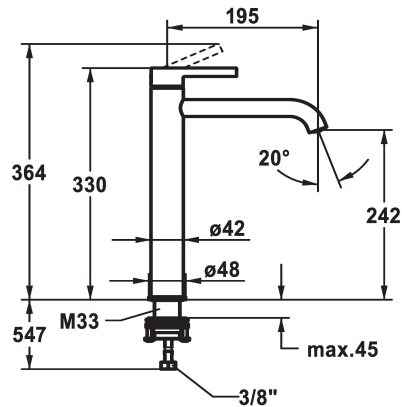

KWC BEVO Eengreepsmengkraan

Modell-Linie: BEVO | 12.421.093.177FL
Kranen | Eengreepkranen

KWC-No.

124616
chromeline, A 195, flexible connection hoses, without pop-up valve

125021
matt black, A 195, flexible connection hoses, without pop-up valve

125048
brushed steel, A 195, flexible connection hoses, without pop-up valve

Kleurcode

chromeline

matt black

brushed steel

- * Eengreepsmengkraan
- * Voor opzetbak
- * EcoProtect - waterbesparende inrichting
- * Vaste uitloop
- Neoperl® Caché® CS, Coin Slot
- * OptimalSpace - Royale was- en werkomgeving
- * KWC patroon M 35 OP

- met keramische-schijventechniek
- debiet en temperatuur traploos instelbaar
- temperatuurbegrenzing
- * Flexibele aansluitlangen ¾"
- * QuickInstallation - Bevestiging met draadfitting met borgschroeven
- * Tafelboring ø35 mm

Hoogteafmeting

G_Acoustic group

Projection_A

EnergyLabelCH

Afmetingen wateruitlaat

Materiaal

5 l/min (3 bar)

zonder aftapkraan