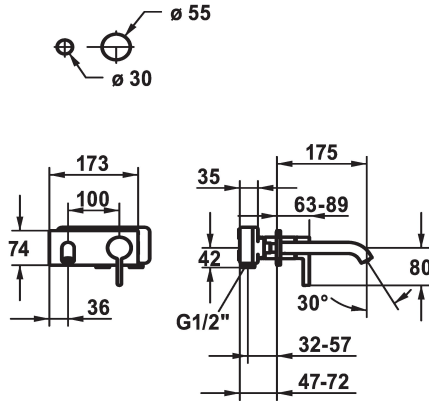

KWC BEVO Fertigmontageset - Hebelmischer - Waschtisch

Modell-Linie: BEVO | 11.422.033.177
Armaturen | Manuelle Armaturen

KWC-Nr.
124619 chromeline, A 175, Fertigmontageset
124620 chromeline, A 225, Fertigmontageset
125022 matt black, A 175, Fertigmontageset
125023 matt black, A 225, Fertigmontageset
125049 brushed steel, A 175, Fertigmontageset
125050 brushed steel, A 225, Fertigmontageset

Farbcode	Ausladung A
chromeline	A 175
chromeline	A 225
brushed steel	A 175
brushed steel	A 225

- * Fertigmontageset Hebelmischer
- * EcoProtect - Wasserspareinrichtung
- * Auslauf fest
- Neoperl® Caché® CS, Coin Slot
- * OptimalSpace - grosszügiger Wasch- / Arbeitsbereich
- * KWC Steuerpatrone M 35 H

- mit Keramikscheibentechnik
- Auslaufmenge und Temperatur stufenlos einstellbar
- * Separat bestellen:
- Unterputz-Einheit 1/2" 39.001.401.931
- * Separat bestellen (optional oder falls erforderlich):
- Verlängerungsset 20 mm Z.536.333

Technische Daten
Auslaufmenge
Auslauf
Durchmesser
Bedienung
Farbcode
Installationsart
Armaturtyp
Armaturengeräuschgruppe
Unterputz
Ausladung A
Energie Etikette
Material

5 l/min (3 bar)
fest
173 x 74
frontbedient
brushed steel
Wandmontage
Armatur
yes
FM-Set
A 175
A
Messing